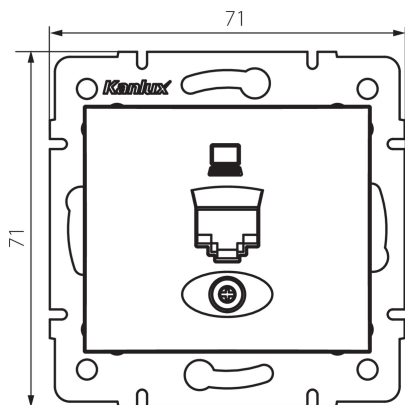

## 24931 DOMO 01-1400-041 gr

Единично компютърно гнездо (RJ45Cat 6 Jack)

5905339249319

### ОБЩИ ДАННИ:

**Цвят:** графитен

**Място на монтаж:** за вграждане в стена

**Широчина [mm]:** 71

**Височина [mm]:** 71

**Diameter of an installation box:** 60

**Брой гнезда:** 1

### ТЕХНИЧЕСКИ ДАННИ:

**Материал:** PC

**Вид гнезда:** компютърно единично rj45 cat 6

**Пластмаса:** PC

**Степен на защита IP:** 20