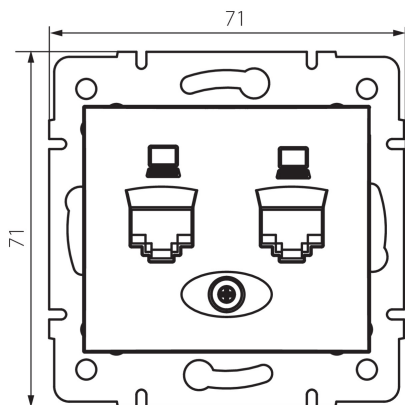

24933 DOMO 01-1420-041 gr

Независимо двойно компютърно гнездо (2x RJ45Cat 6 Jack)

5905339249333

ОБЩИ ДАННИ:

Цвят: графитен

Място на монтаж: за вграждане в стена

Широчина [mm]: 71

Височина [mm]: 71

Diameter of an installation box: 60

Брой гнезда: 2

ТЕХНИЧЕСКИ ДАННИ:

Материал: PC

Вид гнезда: компютърно двойно независимо 2xRJ45 cat 6

Пластмаса: PC

Степен на защита IP: 20

ЛОГИСТИЧНИ ДАННИ:

Как е опаковано: 10

Количество бройки в междинна опаковка: 10

Количество бройки в сборна опаковка: 120

Единично нето тегло [g]: 64

Грамаж [g]: 76.67

Дължина на единична опаковка [cm]: 9

Ширина на единична опаковка [cm]: 5

Височина на единична опаковка [cm]: 13

Тегло на кашон [kg]: 9.2004

Ширина на кашон [cm]: 25.5

Височина на кашон [cm]: 32

Дължина на кашон [cm]: 44

Вместимост на кашон [m³]: 0.035904