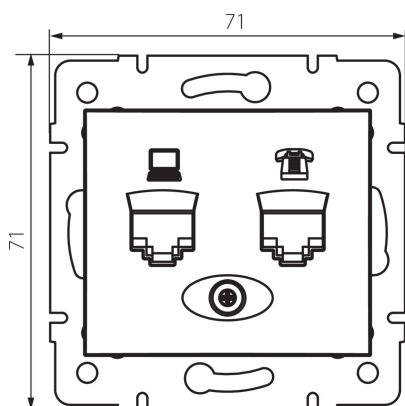

24934 DOMO 01-1430-041 gr

Компютърно-телефонно гнездо (RJ45 Cat 5e+RJ11)

5905339249340

ОБЩИ ДАННИ:

Цвят: графитен

Място на монтаж: за вграждане в стена

Широчина [mm]: 71

Височина [mm]: 71

Diameter of an installation box: 60

Брой гнезда: 2

ТЕХНИЧЕСКИ ДАННИ:

Материал: PC

Вид гнезда: компютърно - телефонно rj45 cat 5e; rj11

Пластмаса: PC

Степен на защита IP: 20

ЛОГИСТИЧНИ ДАННИ:

Как е опаковано: 10

Количество бройки в междинна опаковка: 10

Количество бройки в сборна опаковка: 120

Единично нето тегло [g]: 64

Грамаж [g]: 76.67

Дължина на единична опаковка [cm]: 9

Ширина на единична опаковка [cm]: 5

Височина на единична опаковка [cm]: 13

Тегло на кашон [kg]: 9.2004

Ширина на кашон [cm]: 25.5

Височина на кашон [cm]: 32

Дължина на кашон [cm]: 44

Вместимост на кашон [m³]: 0.035904