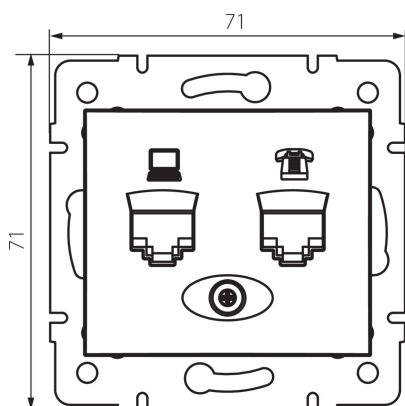

## 24935 DOMO 01-1440-041 gr

Компютърно-телефонно гнездо (RJ45 Cat 6+RJ11)

5905339249357

### ОБЩИ ДАННИ:

**Цвят:** графитен  
**Място на монтаж:** за вграждане в стена  
**Широчина [mm]:** 71  
**Височина [mm]:** 71  
**Diameter of an installation box:** 60  
**Брой гнезда:** 2

### ТЕХНИЧЕСКИ ДАННИ:

**Материал:** PC  
**Вид гнезда:** компютърно - телефонно rj45 cat 6; rj11  
**Пластмаса:** PC  
**Степен на защита IP:** 20