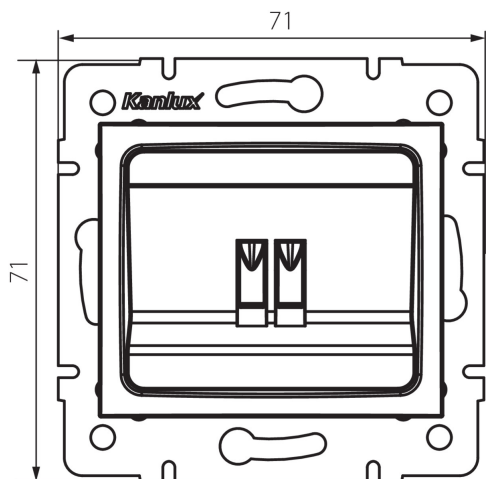

24936 DOMO 01-1450-041 gr

Единичен контакт за високоговорител

5905339249364

ОБЩИ ДАННИ:

Цвят: графитен
Място на монтаж: за вграждане в стена
Широчина [mm]: 71
Височина [mm]: 71
Diameter of an installation box: 60
Брой гнезда: 1

ТЕХНИЧЕСКИ ДАННИ:

Материал: PC
Вид гнезда: единично за високоговорители
Пластмаса: PC
Степен на защита IP: 20

ЛОГИСТИЧНИ ДАННИ:

Как е опаковано: 10
Количество бройки в междинна опаковка: 10
Количество бройки в сборна опаковка: 120
Единично нето тегло [g]: 58
Грамаж [g]: 70.5
Дължина на единична опаковка [cm]: 10
Ширина на единична опаковка [cm]: 4
Височина на единична опаковка [cm]: 14
Тегло на кашон [kg]: 8.46
Ширина на кашон [cm]: 25.5
Височина на кашон [cm]: 32
Дължина на кашон [cm]: 44
Вместимост на кашон [m³]: 0.035904