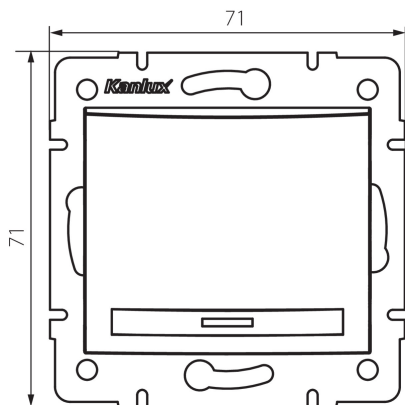

24947 DOMO 01-1000-230 pe

Еднополюсен ключ

5905339249470

ОБЩИ ДАННИ:

Цвят: бисерно-бял

Място на монтаж: за вграждане в стена

Подсветка: неприложимо

Широчина [mm]: 71

Височина [mm]: 71

Diameter of an installation box: 60

Installation depth: 25

ТЕХНИЧЕСКИ ДАННИ:

Номинално напрежение [V]: 250 AC

Материал: PC

Material of contacts: CuSn94

Вид клема: бърза връзка

Пластмаса: PC

Брой лостове: 1

Номинален ток [AX]: 10

Степен на защита IP: 20

ЛОГИСТИЧНИ ДАННИ:

Как е опаковано: 10

Количество бройки в междинна опаковка: 10

Количество бройки в сборна опаковка: 120

Височина на кашон [cm]: 32

Дължина на кашон [cm]: 44

Вместимост на кашон [m³]: 0.035904

24947 DOMO 01-1000-230 pe

Еднополюсен ключ