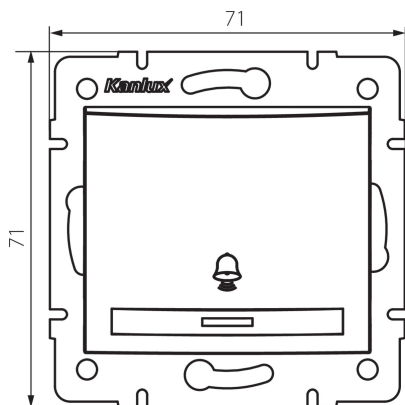

24953 DOMO 01-1030-230 pe

Ключ бутон "звънец"

5905339249531

ОБЩИ ДАННИ:

Цвят: бисерно-бял
Място на монтаж: за вграждане в стена
Подсветка: неприложимо
Широчина [mm]: 71
Височина [mm]: 71
Diameter of an installation box: 60
Installation depth: 25

ТЕХНИЧЕСКИ ДАННИ:

Номинално напрежение [V]: 250 AC
Материал: PC
Material of contacts: CuSn94
Вид клема: бърза връзка
Пластмаса: PC
Брой лостове: 1
Номинален ток [AX]: 10
Степен на защита IP: 20

ЛОГИСТИЧНИ ДАННИ:

Как е опаковано: 10
Количество бройки в междинна опаковка: 10
Количество бройки в сборна опаковка: 120
Единично нето тегло [g]: 78
Грамаж [g]: 92
Дължина на единична опаковка [cm]: 10
Ширина на единична опаковка [cm]: 4.5
Височина на единична опаковка [cm]: 14
Тегло на кашон [kg]: 11.04
Ширина на кашон [cm]: 25.5
Височина на кашон [cm]: 32
Дължина на кашон [cm]: 44
Вместимост на кашон [m³]: 0.035904