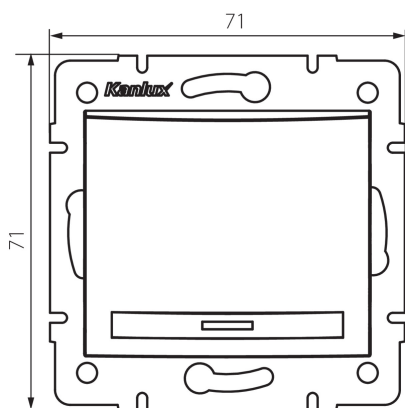

24956 DOMO 01-1070-230 pe

Кръстат ключ

5905339249562

ОБЩИ ДАННИ:

Цвят: бисерно-бял
Място на монтаж: за вграждане в стена
Подсветка: неприложимо
Широчина [mm]: 71
Височина [mm]: 71
Diameter of an installation box: 60
Installation depth: 25

ТЕХНИЧЕСКИ ДАННИ:

Номинално напрежение [V]: 250 AC
Материал: PC
Material of contacts: CuSn94
Вид клема: бърза връзка
Пластмаса: PC
Брой лостове: 1
Номинален ток [AX]: 10
Степен на защита IP: 20

ЛОГИСТИЧНИ ДАННИ:

Как е опаковано: 10
Количество бройки в междинна опаковка: 10
Количество бройки в сборна опаковка: 120
Единично нето тегло [g]: 78
Грамаж [g]: 92
Дължина на единична опаковка [cm]: 10
Ширина на единична опаковка [cm]: 4.5
Височина на единична опаковка [cm]: 14
Тегло на кашон [kg]: 11.04
Ширина на кашон [cm]: 25.5
Височина на кашон [cm]: 32
Дължина на кашон [cm]: 44
Вместимост на кашон [m³]: 0.035904