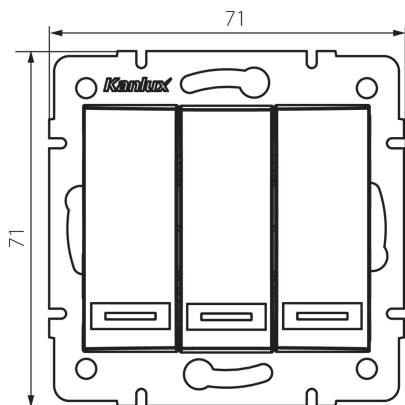

24958 DOMO 01-1090-230 pe

Троен ключ

5905339249586

ОБЩИ ДАННИ:

Цвят: бисерно-бял

Място на монтаж: за вграждане в стена

Подсветка: неприложимо

Широчина [mm]: 71

Височина [mm]: 71

Diameter of an installation box: 60

Installation depth: 25

ТЕХНИЧЕСКИ ДАННИ:

Номинално напрежение [V]: 250 AC

Материал: PC

Material of contacts: CuSn94

Вид клема: бърза връзка

Пластмаса: PC

Брой лостове: 3

Номинален ток [AX]: 10

Степен на защита IP: 20

ЛОГИСТИЧНИ ДАННИ:

Как е опаковано: 10

Количество бройки в междинна опаковка: 10

Количество бройки в сборна опаковка: 120

Височина на кашон [cm]: 32

Дължина на кашон [cm]: 44

Вместимост на кашон [m³]: 0.035904

24958 DOMO 01-1090-230 pe

Троен ключ