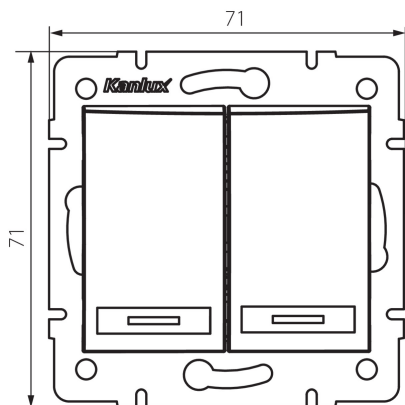

### ОБЩИ ДАННИ:

**Цвят:** бисерно-бял  
**Място на монтаж:** за вграждане в стена  
**Подсветка:** да  
**Широчина [mm]:** 71  
**Височина [mm]:** 71  
**Diameter of an installation box:** 60  
**Installation depth:** 25

### ТЕХНИЧЕСКИ ДАННИ:

**Номинално напрежение [V]:** 250 AC  
**Материал:** PC  
**Material of contacts:** CuSn94  
**Вид клема:** бърза връзка  
**Пластмаса:** PC  
**Брой лостове:** 2  
**Номинален ток [AX]:** 10  
**Степен на защита IP:** 20