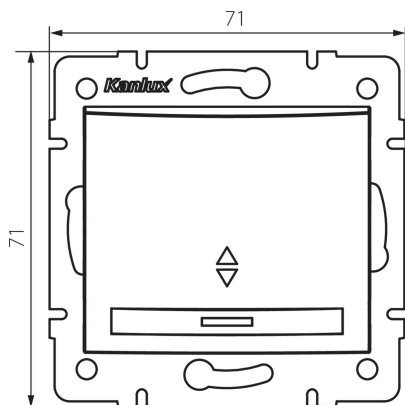

### ОБЩИ ДАННИ:

**Цвят:** бисерно-бял  
**Място на монтаж:** за вграждане в стена  
**Подсветка:** да  
**Широчина [mm]:** 71  
**Височина [mm]:** 71  
**Diameter of an installation box:** 60  
**Installation depth:** 25

### ТЕХНИЧЕСКИ ДАННИ:

**Номинално напрежение [V]:** 250 AC  
**Материал:** PC  
**Material of contacts:** CuSn94  
**Вид клема:** бърза връзка  
**Пластмаса:** PC  
**Брой лостове:** 1  
**Номинален ток [AX]:** 10  
**Степен на защита IP:** 20