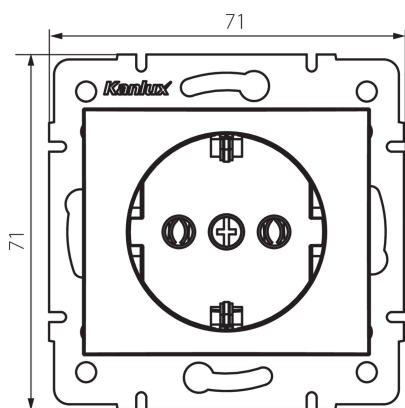

24967 DOMO 01-1220-130 pe

Единичен захранващ контакт Schuko

5905339249678

ОБЩИ ДАННИ:

Цвят: бисерно-бял
Място на монтаж: за вграждане в стена
Широчина [mm]: 71
Височина [mm]: 71
Diameter of an installation box: 60
Installation depth: 25
Брой гнезда: 1

ТЕХНИЧЕСКИ ДАННИ:

Номинално напрежение [V]: 250 AC
Номинален ток [A]: 16
Категория на защита от токов удар: I
Материал: PC
Material of contacts: CuSn94
Вид заземяване: от тип f
Вид клема: винтова клема
Пластмаса: PC
Степен на защита IP: 20

ЛОГИСТИЧНИ ДАННИ:

Как е опаковано: 10
Количество бройки в междинна опаковка: 10
Количество бройки в сборна опаковка: 120
Единично нето тегло [g]: 68
Грамаж [g]: 81.75
Дължина на единична опаковка [cm]: 10
Ширина на единична опаковка [cm]: 5
Височина на единична опаковка [cm]: 14
Тегло на кашон [kg]: 9.81
Ширина на кашон [cm]: 26.5
Височина на кашон [cm]: 32
Дължина на кашон [cm]: 44
Вместимост на кашон [m³]: 0.037312