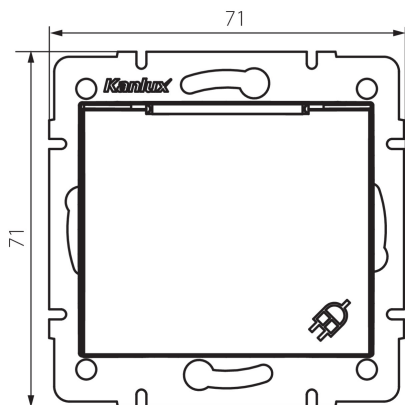

24968 DOMO 01-1230-130 pe

Електрически контакт със заземяване IP 44 Schuko

5905339249685

ОБЩИ ДАННИ:

Цвят: бисерно-бял

Място на монтаж: за вграждане в стена

Широчина [mm]: 71

Височина [mm]: 71

Diameter of an installation box: 60

Installation depth: 25

Брой гнезда: 1

ТЕХНИЧЕСКИ ДАННИ:

Номинално напрежение [V]: 250 AC

Номинален ток [A]: 16

Категория на защита от токов удар: I

Материал: PC

Material of contacts: CuSn94

Вид заземяване: от тип f

Вид клема: винтова клема

Пластмаса: PC

Степен на защита IP: 44

ЛОГИСТИЧНИ ДАННИ:

Как е опаковано: 10

Количество бройки в междинна опаковка: 10

Ширина на кашон [cm]: 26.5

Височина на кашон [cm]: 32

Дължина на кашон [cm]: 44

Вместимост на кашон [m³]: 0.037312

24968 DOMO 01-1230-130 pe

Електрически контакт със заземяване IP 44 Schuko