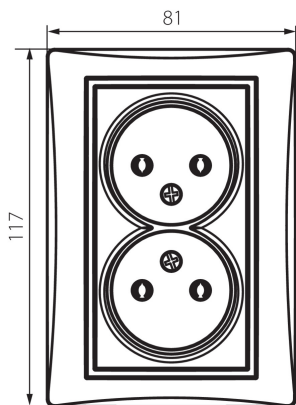

24977 DOMO 01-1280-130 pe

Двоен електрически контакт без заземяване, комплект

5905339249777

ОБЩИ ДАННИ:

Цвят: бисерно-бял
Място на монтаж: за вграждане в стена
Широчина [mm]: 81
Височина [mm]: 110
Diameter of an installation box: 68
Installation depth: 25
Брой гнезда: 2

ТЕХНИЧЕСКИ ДАННИ:

Номинално напрежение [V]: 250 AC
Номинален ток [A]: 16
Категория на защита от токов удар: II
Материал: PC
Material of contacts: CuSn94
Вид заземяване: 2P
Вид клема: винтова клема
Пластмаса: PC
Степен на защита IP: 20

ЛОГИСТИЧНИ ДАННИ:

Как е опаковано: 10
Количество бройки в междинна опаковка: 10
Количество бройки в сборна опаковка: 120
Единично нето тегло [g]: 102
Грамаж [g]: 118.33
Дължина на единична опаковка [cm]: 10
Ширина на единична опаковка [cm]: 5
Височина на единична опаковка [cm]: 18
Тегло на кашон [kg]: 14.1996
Ширина на кашон [cm]: 22
Височина на кашон [cm]: 51.2
Дължина на кашон [cm]: 49.5
Вместимост на кашон [m³]: 0.055757