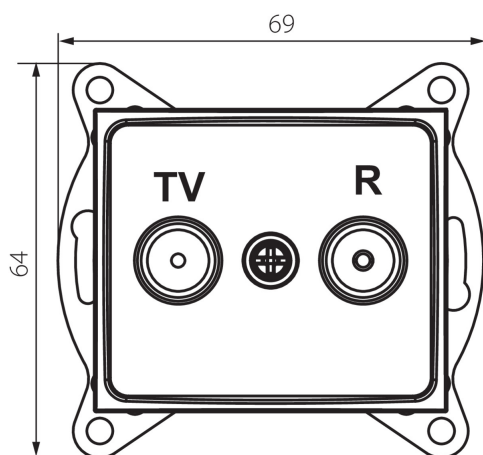

24982 DOMO 01-1330-030 pe

Крайно гнездо R-TV

5905339249821

ОБЩИ ДАННИ:

Цвят: бисерно-бял

Място на монтаж: за вграждане в стена

Широчина [mm]: 69

Височина [mm]: 64

Diameter of an installation box: 60

Брой гнезда: 2

ТЕХНИЧЕСКИ ДАННИ:

Материал: PC

Вид гнезда: rtv крайно

Пластмаса: PC

Степен на защита IP: 20

ЛОГИСТИЧНИ ДАННИ:

Височина на единична опаковка [cm]: 14

Тегло на кашон [kg]: 12.3096

Ширина на кашон [cm]: 25.5

Височина на кашон [cm]: 32

Дължина на кашон [cm]: 44

Вместимост на кашон [m³]: 0.035904