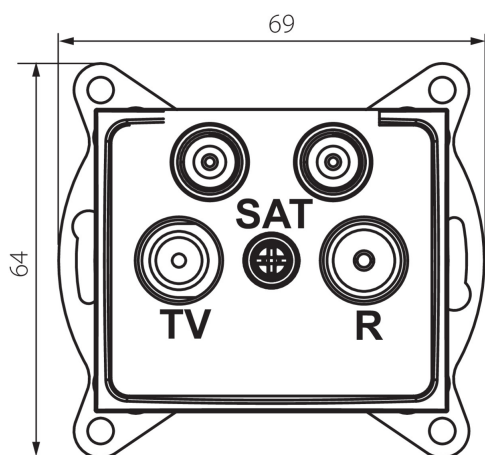

24986 DOMO 01-1590-030 pe

Контакт за R-TV и 2 x SAT краен

5905339249869

ОБЩИ ДАННИ:

Цвят: бисерно-бял

Място на монтаж: за вграждане в стена

Широчина [mm]: 69

Височина [mm]: 64

Diameter of an installation box: 60

Брой гнезда: 4

ТЕХНИЧЕСКИ ДАННИ:

Материал: PC

Вид гнезда: tv - 2xsat крайно

Пластмаса: PC

Степен на защита IP: 20

ЛОГИСТИЧНИ ДАННИ:

Височина на единична опаковка [cm]: 14

Тегло на кашон [kg]: 13.2696

Ширина на кашон [cm]: 25.5

Височина на кашон [cm]: 32

Дължина на кашон [cm]: 44

Вместимост на кашон [m³]: 0.035904