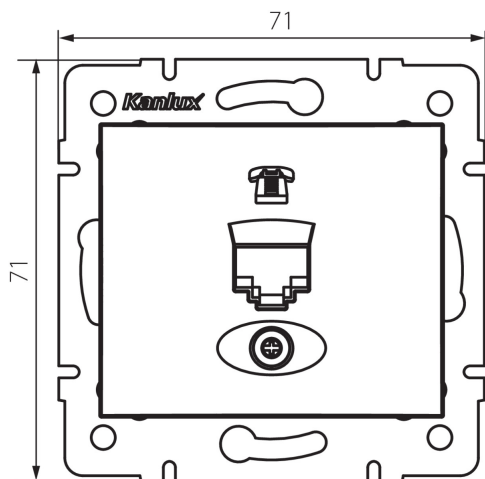

24987 DOMO 01-1370-030 pe

Единична телефонна розетка (RJ11)

5905339249876

ОБЩИ ДАННИ:

Цвят: бисерно-бял

Място на монтаж: за вграждане в стена

Широчина [mm]: 71

Височина [mm]: 71

Diameter of an installation box: 60

Брой гнезда: 1

ТЕХНИЧЕСКИ ДАННИ:

Материал: PC

Вид гнезда: телефонно единично rj11

Пластмаса: PC

Степен на защита IP: 20

ЛОГИСТИЧНИ ДАННИ:

Как е опаковано: 10

Количество бройки в междинна опаковка: 10

Количество бройки в сборна опаковка: 120

Единично нето тегло [g]: 56

Грамаж [g]: 68.5

Дължина на единична опаковка [cm]: 10

Ширина на единична опаковка [cm]: 4

Височина на единична опаковка [cm]: 14

Тегло на кашон [kg]: 8.22

Ширина на кашон [cm]: 25.5

Височина на кашон [cm]: 32

Дължина на кашон [cm]: 44

Вместимост на кашон [m³]: 0.035904