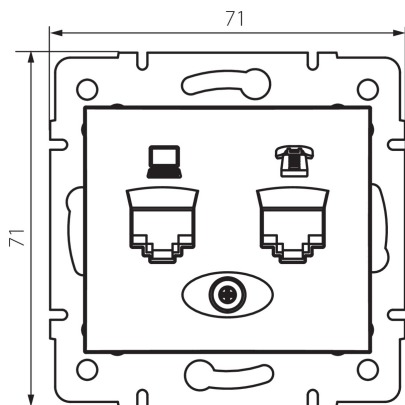

### ОБЩИ ДАННИ:

**Цвят:** бисерно-бял

**Място на монтаж:** за вграждане в стена

**Широчина [mm]:** 71

**Височина [mm]:** 71

**Diameter of an installation box:** 60

**Брой гнезда:** 2

### ТЕХНИЧЕСКИ ДАННИ:

**Материал:** PC

**Вид гнезда:** компютърно - телефонно rj45 cat 6; rj11

**Пластмаса:** PC

**Степен на защита IP:** 20

**Ширина на единична опаковка [cm]:** 5

**Височина на единична опаковка [cm]:** 14

**Тегло на кашон [kg]:** 9.2004

**Ширина на кашон [cm]:** 25.5

**Височина на кашон [cm]:** 32

**Дължина на кашон [cm]:** 44