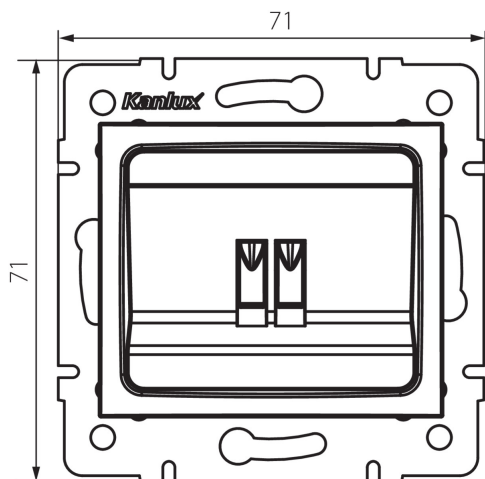

### ОБЩИ ДАННИ:

**Цвят:** бисерно-бял

**Място на монтаж:** за вграждане в стена

**Широчина [mm]:** 71

**Височина [mm]:** 71

**Diameter of an installation box:** 60

**Брой гнезда:** 1

### ТЕХНИЧЕСКИ ДАННИ:

**Материал:** PC

**Вид гнезда:** единично за високоговорители

**Пластмаса:** PC

**Степен на защита IP:** 20