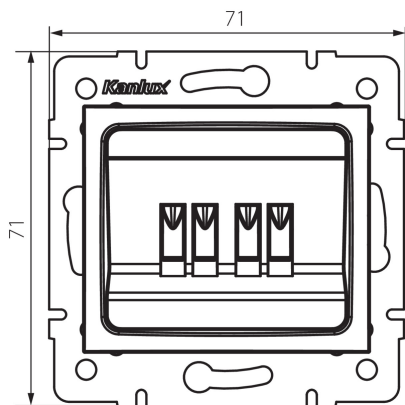

### ОБЩИ ДАННИ:

**Цвят:** бисерно-бял

**Място на монтаж:** за вграждане в стена

**Широчина [mm]:** 71

**Височина [mm]:** 71

**Diameter of an installation box:** 60

**Брой гнезда:** 2

### ТЕХНИЧЕСКИ ДАННИ:

**Материал:** PC

**Пластмаса:** PC

**Степен на защита IP:** 20