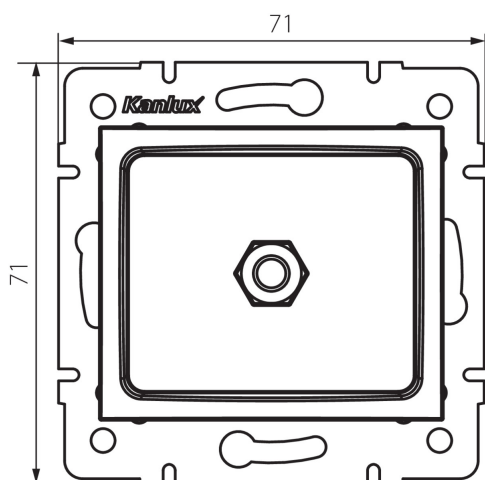

24997 DOMO 01-1830-030 pe

Еквипотенциален контакт

5905339249975

ОБЩИ ДАННИ:

Цвят: бисерно-бял

Място на монтаж: за вграждане в стена

Широчина [mm]: 71

Височина [mm]: 71

Diameter of an installation box: 60

Брой гнезда: 1

ТЕХНИЧЕСКИ ДАННИ:

Материал: PC

Пластмаса: PC

Степен на защита IP: 20

ЛОГИСТИЧНИ ДАННИ:

Как е опаковано: 10

Количество бройки в междинна опаковка: 10

Количество бройки в сборна опаковка: 120

Единично нето тегло [g]: 64

Грамаж [g]: 77

Дължина на единична опаковка [cm]: 10

Ширина на единична опаковка [cm]: 4

Височина на единична опаковка [cm]: 14

Тегло на кашон [kg]: 9.24

Ширина на кашон [cm]: 25.5

Височина на кашон [cm]: 32

Дължина на кашон [cm]: 44

Вместимост на кашон [m³]: 0.035904