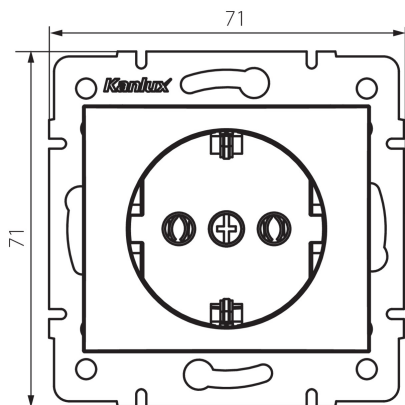

25026 DOMO 01-1220-150 sz

Единичен захранващ контакт Schuko

5905339250261

ОБЩИ ДАННИ:

Цвят: шампанско
Място на монтаж: за вграждане в стена
Широчина [mm]: 71
Височина [mm]: 71
Diameter of an installation box: 60
Installation depth: 25
Брой гнезда: 1

ТЕХНИЧЕСКИ ДАННИ:

Номинално напрежение [V]: 250 AC
Номинален ток [A]: 16
Категория на защита от токов удар: I
Материал: PC
Material of contacts: CuSn94
Вид заземяване: от тип f
Вид клема: винтова клема
Пластмаса: PC
Степен на защита IP: 20

ЛОГИСТИЧНИ ДАННИ:

Как е опаковано: 10
Количество бройки в междинна опаковка: 10
Количество бройки в сборна опаковка: 120
Единично нето тегло [g]: 68
Грамаж [g]: 81.75
Дължина на единична опаковка [cm]: 10
Ширина на единична опаковка [cm]: 5
Височина на единична опаковка [cm]: 14
Тегло на кашон [kg]: 9.81
Ширина на кашон [cm]: 26.5
Височина на кашон [cm]: 32
Дължина на кашон [cm]: 44
Вместимост на кашон [m³]: 0.037312