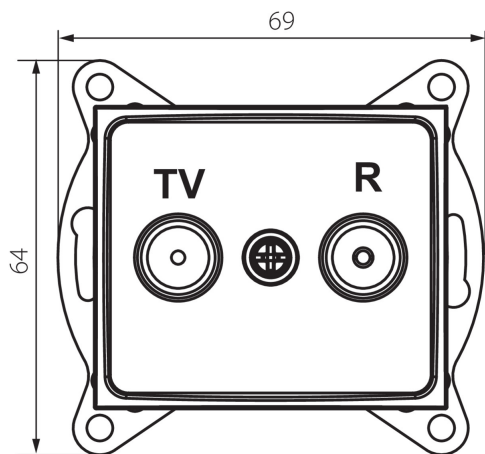

25040 DOMO 01-1320-050 sz

Междинно гнездо R-TV

5905339250407

ОБЩИ ДАННИ:

Цвят: шампанско

Място на монтаж: за вграждане в стена

Широчина [mm]: 69

Височина [mm]: 64

Diameter of an installation box: 60

Брой гнезда: 2

ТЕХНИЧЕСКИ ДАННИ:

Материал: PC

Вид гнезда: rtv преходно

Пластмаса: PC

Степен на защита IP: 20

ЛОГИСТИЧНИ ДАННИ:

Как е опаковано: 10

Количество бройки в междинна опаковка: 10

Количество бройки в сборна опаковка: 120

Единично нето тегло [g]: 88

Грамаж [g]: 100.58

Дължина на единична опаковка [cm]: 10

Ширина на единична опаковка [cm]: 4

Височина на единична опаковка [cm]: 14

Тегло на кашон [kg]: 12.0696

Ширина на кашон [cm]: 25.5

Височина на кашон [cm]: 32

Дължина на кашон [cm]: 44

Вместимост на кашон [m³]: 0.035904