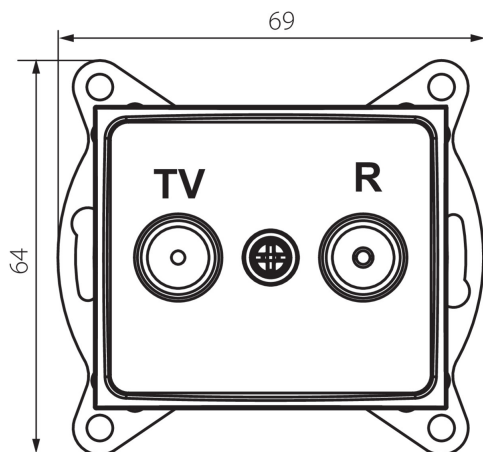

25041 DOMO 01-1330-050 sz

Крайно гнездо R-TV

5905339250414

ОБЩИ ДАННИ:

Цвят: шампанско

Място на монтаж: за вграждане в стена

Широчина [mm]: 69

Височина [mm]: 64

Diameter of an installation box: 60

Брой гнезда: 2

ТЕХНИЧЕСКИ ДАННИ:

Материал: PC

Вид гнезда: rtv крайно

Пластмаса: PC

Степен на защита IP: 20

ЛОГИСТИЧНИ ДАННИ:

Височина на единична опаковка [cm]: 14

Тегло на кашон [kg]: 12.3096

Ширина на кашон [cm]: 25.5

Височина на кашон [cm]: 32

Дължина на кашон [cm]: 44

Вместимост на кашон [m³]: 0.035904