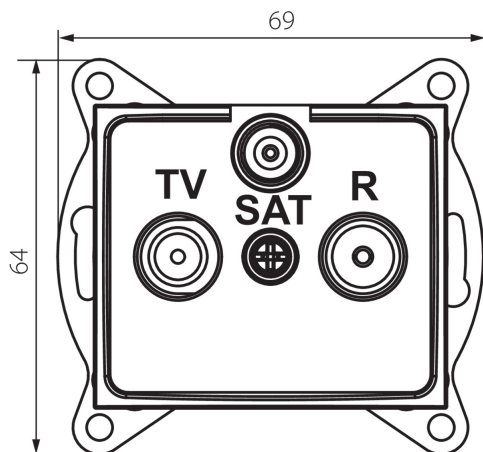

25043 DOMO 01-1350-050 sz

Крайно гнездо R-TV-SAT

5905339250438

ОБЩИ ДАННИ:

Цвят: шампанско

Място на монтаж: за вграждане в стена

Широчина [mm]: 69

Височина [mm]: 64

Diameter of an installation box: 60

Брой гнезда: 3

ТЕХНИЧЕСКИ ДАННИ:

Материал: PC

Вид гнезда: rtv-sat крайно

Пластмаса: PC

Степен на защита IP: 20

ЛОГИСТИЧНИ ДАННИ:

Височина на единична опаковка [cm]: 14

Тегло на кашон [kg]: 13.0296

Ширина на кашон [cm]: 25.5

Височина на кашон [cm]: 32

Дължина на кашон [cm]: 44

Вместимост на кашон [m³]: 0.035904