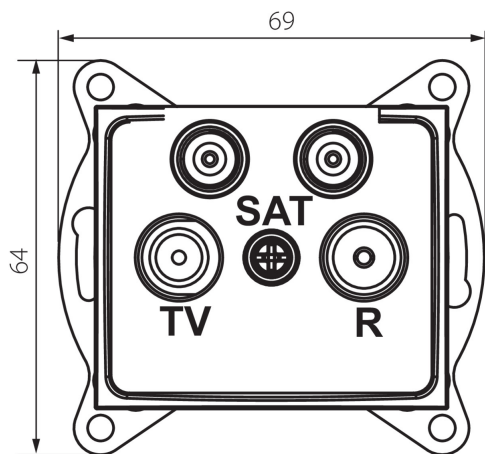

25045 DOMO 01-1590-050 sz

Контакт за R-TV и 2 x SAT краен

5905339250452

ОБЩИ ДАННИ:

Цвят: шампанско

Място на монтаж: за вграждане в стена

Широчина [mm]: 69

Височина [mm]: 64

Diameter of an installation box: 60

Брой гнезда: 4

ТЕХНИЧЕСКИ ДАННИ:

Материал: PC

Вид гнезда: tv - 2xsat крайно

Пластмаса: PC

Степен на защита IP: 20

ЛОГИСТИЧНИ ДАННИ:

Височина на единична опаковка [cm]: 14

Тегло на кашон [kg]: 13.2696

Ширина на кашон [cm]: 25.5

Височина на кашон [cm]: 32

Дължина на кашон [cm]: 44

Вместимост на кашон [m³]: 0.035904