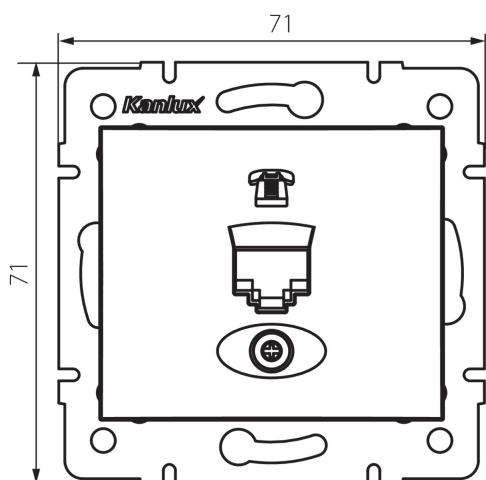

25046 DOMO 01-1370-050 sz

Единична телефонна розетка (RJ11)

5905339250469

ОБЩИ ДАННИ:

Цвят: шампанско

Място на монтаж: за вграждане в стена

Широчина [mm]: 71

Височина [mm]: 71

Diameter of an installation box: 60

Брой гнезда: 1

ТЕХНИЧЕСКИ ДАННИ:

Материал: PC

Вид гнезда: телефонно единично rj11

Пластмаса: PC

Степен на защита IP: 20

ЛОГИСТИЧНИ ДАННИ:

Как е опаковано: 10

Количество бройки в междинна опаковка: 10

Количество бройки в сборна опаковка: 120

Единично нето тегло [g]: 56

Грамаж [g]: 68.5

Дължина на единична опаковка [cm]: 10

Ширина на единична опаковка [cm]: 4

Височина на единична опаковка [cm]: 14

Тегло на кашон [kg]: 8.22

Ширина на кашон [cm]: 25.5

Височина на кашон [cm]: 32

Дължина на кашон [cm]: 44

Вместимост на кашон [m³]: 0.035904