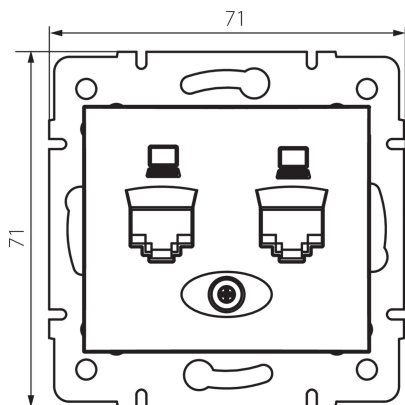

## 25051 DOMO 01-1420-050 sz

Независимо двойно компютърно гнездо (2x RJ45Cat 6 Jack)

5905339250513

### ОБЩИ ДАННИ:

**Цвят:** шампанско

**Място на монтаж:** за вграждане в стена

**Широчина [mm]:** 71

**Височина [mm]:** 71

**Diameter of an installation box:** 60

**Брой гнезда:** 2

### ТЕХНИЧЕСКИ ДАННИ:

**Материал:** PC

**Вид гнезда:** компютърно двойно независимо 2xRJ45 cat 6

**Пластмаса:** PC

**Степен на защита IP:** 20

**Ширина на единична опаковка [cm]:** 5

**Височина на единична опаковка [cm]:** 13

**Тегло на кашон [kg]:** 9.2004

**Ширина на кашон [cm]:** 25.5

**Височина на кашон [cm]:** 32

**Дължина на кашон [cm]:** 44