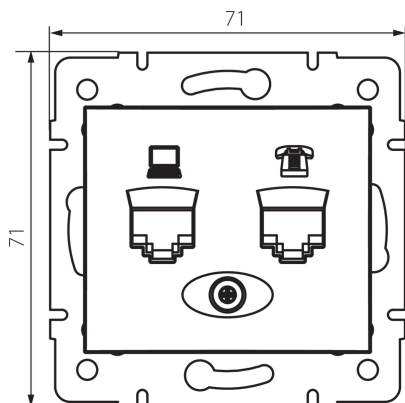

25052 DOMO 01-1430-050 sz

Компютърно-телефонно гнездо (RJ45 Cat 5e+RJ11)

5905339250520

ОБЩИ ДАННИ:

Цвят: шампанско

Място на монтаж: за вграждане в стена

Широчина [mm]: 71

Височина [mm]: 71

Diameter of an installation box: 60

Брой гнезда: 2

ТЕХНИЧЕСКИ ДАННИ:

Материал: PC

Вид гнезда: компютърно - телефонно rj45 cat 5e; rj11

Пластмаса: PC

Степен на защита IP: 20

ЛОГИСТИЧНИ ДАННИ:

Как е опаковано: 10

Количество бройки в междинна опаковка: 10

Количество бройки в сборна опаковка: 120

Единично нето тегло [g]: 64

Грамаж [g]: 76.67

Дължина на единична опаковка [cm]: 9

Ширина на единична опаковка [cm]: 5

Височина на единична опаковка [cm]: 13

Тегло на кашон [kg]: 9.2004

Ширина на кашон [cm]: 25.5

Височина на кашон [cm]: 32

Дължина на кашон [cm]: 44

Вместимост на кашон [m³]: 0.035904