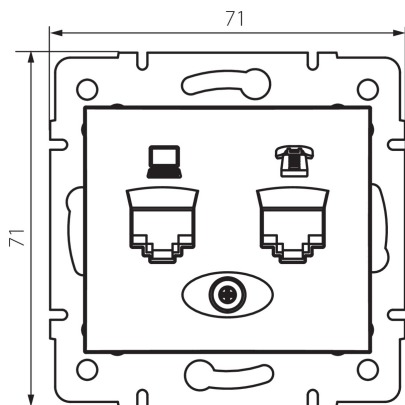

25053 DOMO 01-1440-050 sz

Компютърно-телефонно гнездо (RJ45 Cat 6+RJ11)

5905339250537

ОБЩИ ДАННИ:

Цвят: шампанско
Място на монтаж: за вграждане в стена
Широчина [mm]: 71
Височина [mm]: 71
Diameter of an installation box: 60
Брой гнезда: 2

ТЕХНИЧЕСКИ ДАННИ:

Материал: PC
Вид гнезда: компютърно - телефонно rj45 cat 6; rj11
Пластмаса: PC
Степен на защита IP: 20

ЛОГИСТИЧНИ ДАННИ:

Как е опаковано: 10
Количество бройки в междинна опаковка: 10
Количество бройки в сборна опаковка: 120
Единично нето тегло [g]: 64
Грамаж [g]: 76.67
Дължина на единична опаковка [cm]: 10
Ширина на единична опаковка [cm]: 5
Височина на единична опаковка [cm]: 14
Тегло на кашон [kg]: 9.2004
Ширина на кашон [cm]: 25.5
Височина на кашон [cm]: 32
Дължина на кашон [cm]: 44
Вместимост на кашон [m³]: 0.035904