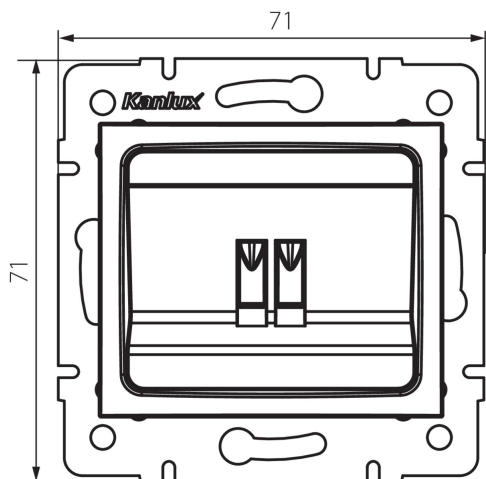

### ОБЩИ ДАННИ:

**Цвят:** шампанско

**Място на монтаж:** за вграждане в стена

**Широчина [mm]:** 71

**Височина [mm]:** 71

**Diameter of an installation box:** 60

**Брой гнезда:** 1

### ТЕХНИЧЕСКИ ДАННИ:

**Материал:** PC

**Вид гнезда:** единично за високоговорители

**Пластмаса:** PC

**Степен на защита IP:** 20