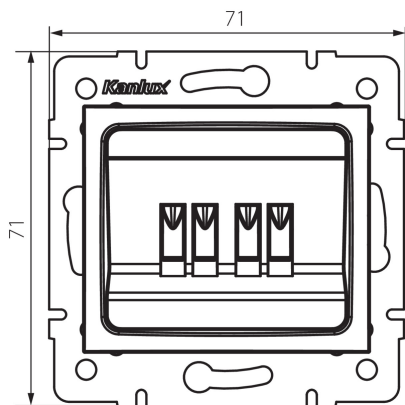

25055 DOMO 01-1820-050 sz

Двоен контакт за високоговорител

5905339250551

ОБЩИ ДАННИ:

Цвят: шампанско

Място на монтаж: за вграждане в стена

Широчина [mm]: 71

Височина [mm]: 71

Diameter of an installation box: 60

Брой гнезда: 2

ТЕХНИЧЕСКИ ДАННИ:

Материал: PC

Пластмаса: PC

Степен на защита IP: 20

ЛОГИСТИЧНИ ДАННИ:

Как е опаковано: 10

Количество бройки в междинна опаковка: 10

Количество бройки в сборна опаковка: 120

Единично нето тегло [g]: 66

Грамаж [g]: 78.5

Дължина на единична опаковка [cm]: 10

Ширина на единична опаковка [cm]: 4

Височина на единична опаковка [cm]: 14

Тегло на кашон [kg]: 9.42

Ширина на кашон [cm]: 25.5

Височина на кашон [cm]: 32

Дължина на кашон [cm]: 44

Вместимост на кашон [m³]: 0.035904