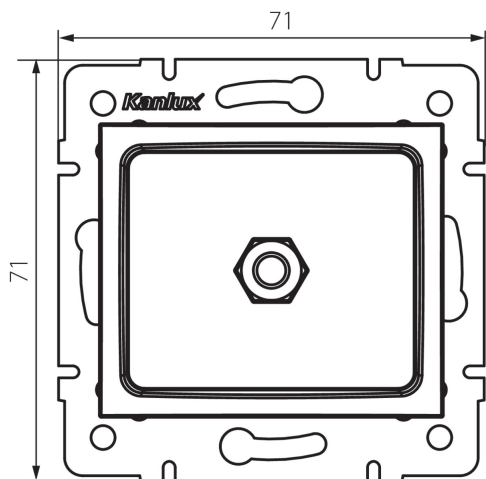

25056 DOMO 01-1830-050 sz

Еквипотенциален контакт

5905339250568

ОБЩИ ДАННИ:

Цвят: шампанско

Място на монтаж: за вграждане в стена

Широчина [mm]: 71

Височина [mm]: 71

Diameter of an installation box: 60

Брой гнезда: 1

ТЕХНИЧЕСКИ ДАННИ:

Материал: PC

Пластмаса: PC

Степен на защита IP: 20

ЛОГИСТИЧНИ ДАННИ:

Как е опаковано: 10

Количество бройки в междинна опаковка: 10

Количество бройки в сборна опаковка: 120

Единично нето тегло [g]: 64

Грамаж [g]: 77

Дължина на единична опаковка [cm]: 10

Ширина на единична опаковка [cm]: 4

Височина на единична опаковка [cm]: 14

Тегло на кашон [kg]: 9.24

Ширина на кашон [cm]: 25.5

Височина на кашон [cm]: 32

Дължина на кашон [cm]: 44

Вместимост на кашон [m³]: 0.035904