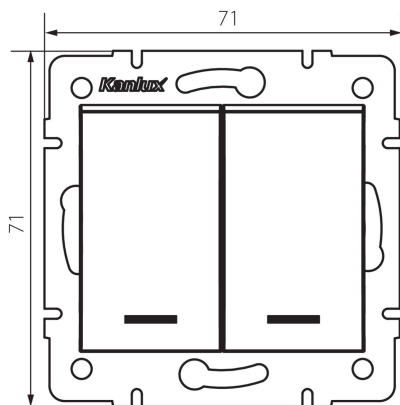

25130 LOGI 02-1023-103 kr

Двоен електрически ключ LED

5905339251305

Обикновено отворен преклукчател - звънецът се използва за управление на механизмите на релето на звънеца. Преклукчателът има LED подсветка и няма отпечатък върху ключа.

ОБЩИ ДАННИ:

Цвят: кремав
Място на монтаж: за вграждане в стена
Подсветка: да
Широчина [mm]: 71
Височина [mm]: 71
Diameter of an installation box: 60
Installation depth: 25

ТЕХНИЧЕСКИ ДАННИ:

Номинално напрежение [V]: 250 AC
Material of contacts: CuZn70
Вид клема: винтова клема
Пластмаса: ABS
Брой лостове: 2
Номинален ток [AX]: 10
Степен на защита IP: 20

ЛОГИСТИЧНИ ДАННИ:

Как е опаковано: 10
Количество бройки в междинна опаковка: 10
Количество бройки в сборна опаковка: 120
Единично нето тегло [g]: 74
Грамаж [g]: 86.67
Дължина на единична опаковка [cm]: 10
Ширина на единична опаковка [cm]: 4
Височина на единична опаковка [cm]: 14
Тегло на кашон [kg]: 10.4004
Ширина на кашон [cm]: 25.5
Височина на кашон [cm]: 32
Дължина на кашон [cm]: 44
Вместимост на кашон [m³]: 0.035904