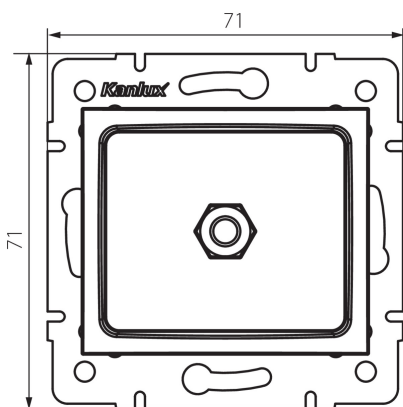

25175 LOGI 02-1830-003 kr

Еквипотенциален контакт

5905339251756

ОБЩИ ДАННИ:

Цвят: кремав

Място на монтаж: за вграждане в стена

Широчина [mm]: 71

Височина [mm]: 71

Diameter of an installation box: 60

Брой гнезда: 1

ТЕХНИЧЕСКИ ДАННИ:

Пластмаса: ABS

ЛОГИСТИЧНИ ДАННИ:

Как е опаковано: 10

Количество бройки в междинна опаковка: 10

Количество бройки в сборна опаковка: 120

Единично нето тегло [g]: 64

Грамаж [g]: 76.67

Дължина на единична опаковка [cm]: 9

Ширина на единична опаковка [cm]: 5

Височина на единична опаковка [cm]: 15

Тегло на кашон [kg]: 9.2004

Ширина на кашон [cm]: 25.5

Височина на кашон [cm]: 32

Дължина на кашон [cm]: 44

Вместимост на кашон [m³]: 0.035904