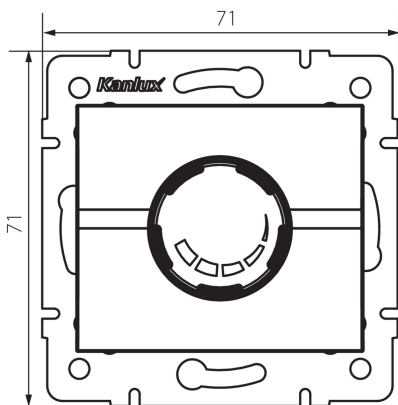

25201 LOGI 02-1160-143 sr

Димер - въртящ механизъм 500W с филтър

5905339252012

ОБЩИ ДАННИ:

Цвят: сребърен

Място на монтаж: за вграждане в стена

Място на приложение: на закрито

Широчина [mm]: 71

Височина [mm]: 71

Installation depth: 60

ТЕХНИЧЕСКИ ДАННИ:

Номинално напрежение [V]: 250 AC

Номинална честота [Hz]: 50

Номинална мощност [W]: 500

Категория на защита от токов удар: II

Вид клема: винтова клема

Пластмаса: ABS

Степен на защита IP: 20

ЛОГИСТИЧНИ ДАННИ:

Как е опаковано: 10

Количество бройки в междинна опаковка: 10

Количество бройки в сборна опаковка: 120

Единично нето тегло [g]: 100

Грамаж [g]: 118.67

Дължина на единична опаковка [cm]: 10

Ширина на единична опаковка [cm]: 7

Височина на единична опаковка [cm]: 15

Тегло на кашон [kg]: 14.2404

Ширина на кашон [cm]: 36.5

Височина на кашон [cm]: 32

Дължина на кашон [cm]: 48.5