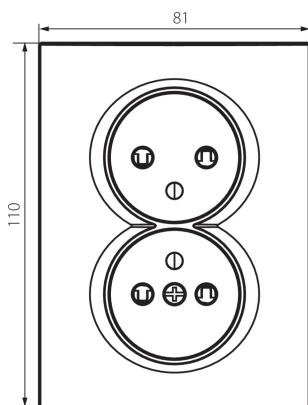

25211 LOGI 02-1260-143 sr

Двоен захранващ контакт, френски стандарт, комплектен със защита на контактите

5905339252111

ОБЩИ ДАННИ:

Цвят: сребърен
Място на монтаж: за вграждане в стена
Защита на контактите: да
Широчина [mm]: 81
Височина [mm]: 110
Diameter of an installation box: 68
Installation depth: 25
Брой гнезда: 2

ТЕХНИЧЕСКИ ДАННИ:

Номинално напрежение [V]: 250 AC
Номинален ток [A]: 16
Категория на защита от токов удар: I
Material of contacts: CuZn70
Вид заземяване: от тип е
Вид клемма: винтова клемма
Пластмаса: ABS
Степен на защита IP: 20

ЛОГИСТИЧНИ ДАННИ:

Как е опаковано: 10
Количество бройки в междинна опаковка: 10
Количество бройки в сборна опаковка: 120
Единично нето тегло [g]: 106
Грамаж [g]: 122.75
Дължина на единична опаковка [cm]: 10
Ширина на единична опаковка [cm]: 5
Височина на единична опаковка [cm]: 18
Тегло на кашон [kg]: 14.73
Ширина на кашон [cm]: 25
Височина на кашон [cm]: 52.5
Дължина на кашон [cm]: 52
Вместимост на кашон [m³]: 0.06825