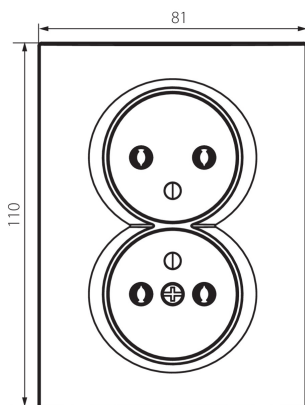

25212 LOGI 02-1261-143 sr

Двоен захранващ контакт, френски стандарт, комплектен

5905339252128

Двойният контакт със заземител (Schuko) ви позволява да захранвате електрическа верига с максимално натоварване 16А. Пълният цокъл не изисква допълнителна рамка.

ОБЩИ ДАННИ:

Цвят: сребърен
Място на монтаж: за вграждане в стена
Широчина [mm]: 81
Височина [mm]: 110
Diameter of an installation box: 68
Installation depth: 25
Брой гнезда: 2

ТЕХНИЧЕСКИ ДАННИ:

Номинално напрежение [V]: 250 AC
Номинален ток [A]: 16
Категория на защита от токов удар: I
Material of contacts: CuZn70
Вид заземяване: от тип е
Вид клемма: винтова клемма
Пластмаса: ABS
Степен на защита IP: 20

ЛОГИСТИЧНИ ДАННИ:

Как е опаковано: 10
Количество бройки в междинна опаковка: 10
Количество бройки в сборна опаковка: 120
Единично нето тегло [g]: 102
Грамаж [g]: 118.75
Дължина на единична опаковка [cm]: 10
Ширина на единична опаковка [cm]: 5
Височина на единична опаковка [cm]: 18
Тегло на кашон [kg]: 14.25
Ширина на кашон [cm]: 25
Височина на кашон [cm]: 52.5
Дължина на кашон [cm]: 52
Вместимост на кашон [m³]: 0.06825