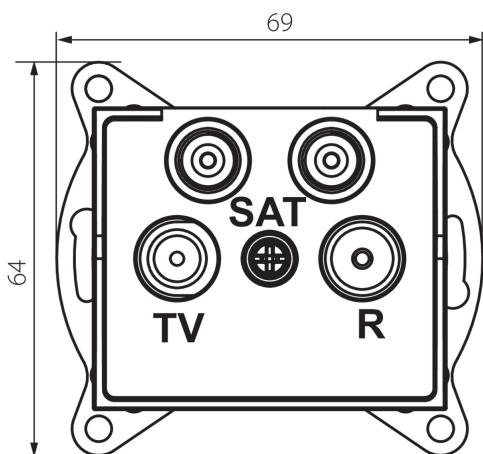

25223 LOGI 02-1590-043 sr

Контакт за R-TV и 2 x SAT краен

5905339252234

ОБЩИ ДАННИ:

Цвят: сребърен

Място на монтаж: за вграждане в стена

Широчина [mm]: 69

Височина [mm]: 64

Diameter of an installation box: 60

Брой гнезда: 4

ТЕХНИЧЕСКИ ДАННИ:

Вид гнезда: гнездо tv-2xsat крайно

Пластмаса: ABS

ЛОГИСТИЧНИ ДАННИ:

Как е опаковано: 10

Количество бройки в междинна опаковка: 10

Количество бройки в сборна опаковка: 120

Единично нето тегло [g]: 96

Грамаж [g]: 108.58

Дължина на единична опаковка [cm]: 10

Ширина на единична опаковка [cm]: 4

Височина на единична опаковка [cm]: 14

Тегло на кашон [kg]: 13.0296

Ширина на кашон [cm]: 25.5

Височина на кашон [cm]: 32

Дължина на кашон [cm]: 44

Вместимост на кашон [m³]: 0.035904