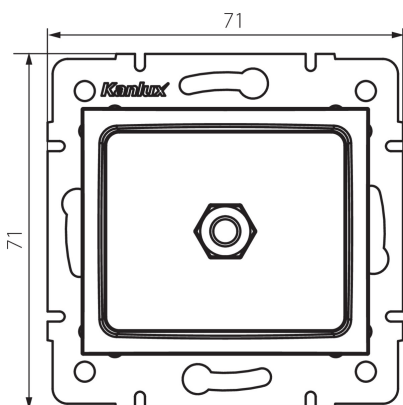

25234 LOGI 02-1830-043 sr

Еквипотенциален контакт

5905339252340

ОБЩИ ДАННИ:

Цвят: сребърен
Място на монтаж: за вграждане в стена
Широчина [mm]: 71
Височина [mm]: 71
Diameter of an installation box: 60
Брой гнезда: 1

ТЕХНИЧЕСКИ ДАННИ:

Пластмаса: ABS

ЛОГИСТИЧНИ ДАННИ:

Как е опаковано: 10
Количество бройки в междинна опаковка: 10
Количество бройки в сборна опаковка: 120
Единично нето тегло [g]: 64
Грамаж [g]: 76.67
Дължина на единична опаковка [cm]: 9
Ширина на единична опаковка [cm]: 5
Височина на единична опаковка [cm]: 15
Тегло на кашон [kg]: 9.2004
Ширина на кашон [cm]: 25.5
Височина на кашон [cm]: 32
Дължина на кашон [cm]: 44
Вместимост на кашон [m³]: 0.035904