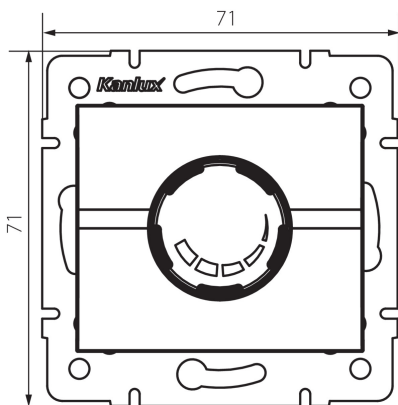

25260 LOGI 02-1160-141 gr

Димер - въртящ механизъм 500W с филтър

5905339252609

ОБЩИ ДАННИ:

Цвят: графитен

Място на монтаж: за вграждане в стена

Място на приложение: на закрито

Широчина [mm]: 71

Височина [mm]: 71

Installation depth: 60

ТЕХНИЧЕСКИ ДАННИ:

Номинално напрежение [V]: 250 AC

Номинална честота [Hz]: 50

Номинална мощност [W]: 500

Категория на защита от токов удар: II

Вид клема: винтова клема

Пластмаса: ABS

Степен на защита IP: 20

ЛОГИСТИЧНИ ДАННИ:

Как е опаковано: 10

Количество бройки в междинна опаковка: 10

Количество бройки в сборна опаковка: 120

Единично нето тегло [g]: 100

Грамаж [g]: 118.67

Дължина на единична опаковка [cm]: 10

Ширина на единична опаковка [cm]: 7

Височина на единична опаковка [cm]: 15

Тегло на кашон [kg]: 14.2404

Ширина на кашон [cm]: 36.5

Височина на кашон [cm]: 32

Дължина на кашон [cm]: 48.5