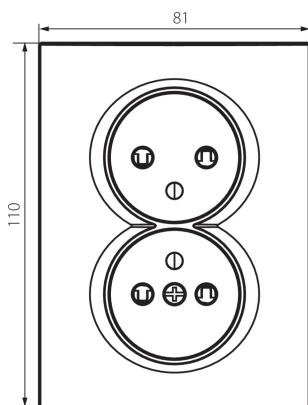

## 25270 LOGI 02-1260-141 gr

Двоен захранващ контакт, френски стандарт, комплектен със защита на контактите

5905339252708

Двойно захранващо гнездо с пълно заземяване - не се изисква допълнителна рамка.

### ОБЩИ ДАННИ:

**Цвят:** графитен  
**Място на монтаж:** за вграждане в стена  
**Защита на контактите:** да  
**Широчина [mm]:** 81  
**Височина [mm]:** 110  
**Diameter of an installation box:** 68  
**Installation depth:** 25  
**Брой гнезда:** 2

### ТЕХНИЧЕСКИ ДАННИ:

**Номинално напрежение [V]:** 250 AC  
**Номинален ток [A]:** 16  
**Категория на защита от токов удар:** I  
**Material of contacts:** CuZn70  
**Вид заземяване:** от тип е  
**Вид клема:** винтова клема  
**Пластмаса:** ABS  
**Степен на защита IP:** 20

### ЛОГИСТИЧНИ ДАННИ:

**Как е опаковано:** 10  
**Количество бройки в междинна опаковка:** 10  
**Количество бройки в сборна опаковка:** 120  
**Единично нето тегло [g]:** 106  
**Грамаж [g]:** 122.75  
**Дължина на единична опаковка [cm]:** 10  
**Ширина на единична опаковка [cm]:** 5  
**Височина на единична опаковка [cm]:** 18  
**Тегло на кашон [kg]:** 14.73  
**Ширина на кашон [cm]:** 25  
**Височина на кашон [cm]:** 52.5  
**Дължина на кашон [cm]:** 52  
**Вместимост на кашон [m³]:** 0.06825