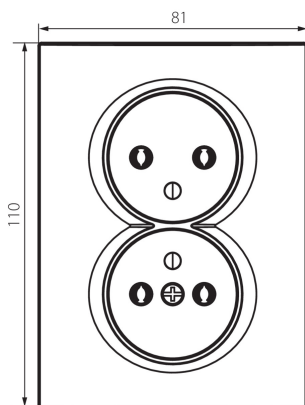

25271 LOGI 02-1261-141 gr

Двоен захранващ контакт, френски стандарт, комплектен

5905339252715

Двойният контакт със заземител (Schuko) ви позволява да захранвате електрическа верига с максимално натоварване 16А. Пълният цокъл не изисква допълнителна рамка.

ОБЩИ ДАННИ:

Цвят: графитен
Място на монтаж: за вграждане в стена
Широчина [mm]: 81
Височина [mm]: 110
Diameter of an installation box: 68
Installation depth: 25
Брой гнезда: 2

ТЕХНИЧЕСКИ ДАННИ:

Номинално напрежение [V]: 250 AC
Номинален ток [A]: 16
Категория на защита от токов удар: I
Material of contacts: CuZn70
Вид заземяване: от тип е
Вид клемма: винтова клемма
Пластмаса: ABS
Степен на защита IP: 20

ЛОГИСТИЧНИ ДАННИ:

Как е опаковано: 10
Количество бройки в междинна опаковка: 10
Количество бройки в сборна опаковка: 120
Единично нето тегло [g]: 102
Грамаж [g]: 118.75
Дължина на единична опаковка [cm]: 10
Ширина на единична опаковка [cm]: 5
Височина на единична опаковка [cm]: 18
Тегло на кашон [kg]: 14.25
Ширина на кашон [cm]: 25
Височина на кашон [cm]: 52.5
Дължина на кашон [cm]: 52
Вместимост на кашон [m³]: 0.06825