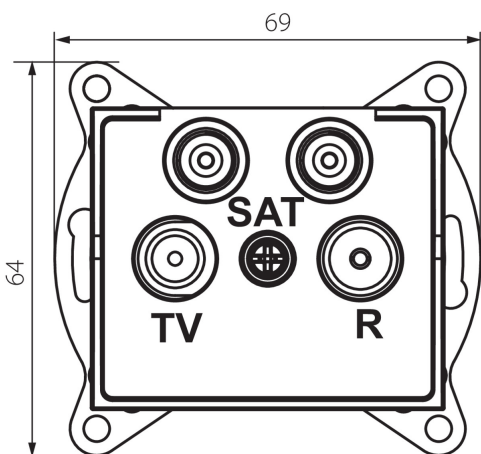

25282 LOGI 02-1590-041 gr

Контакт за R-TV и 2 x SAT краен

5905339252821

ОБЩИ ДАННИ:

Цвят: графитен

Място на монтаж: за вграждане в стена

Широчина [mm]: 69

Височина [mm]: 64

Diameter of an installation box: 60

Брой гнезда: 4

ТЕХНИЧЕСКИ ДАННИ:

Вид гнезда: гнездо tv-2xsat крайно

Пластмаса: ABS

ЛОГИСТИЧНИ ДАННИ:

Как е опаковано: 10

Количество бройки в междинна опаковка: 10

Количество бройки в сборна опаковка: 120

Единично нето тегло [g]: 96

Грамаж [g]: 108.58

Дължина на единична опаковка [cm]: 10

Ширина на единична опаковка [cm]: 4

Височина на единична опаковка [cm]: 14

Тегло на кашон [kg]: 13.0296

Ширина на кашон [cm]: 25.5

Височина на кашон [cm]: 32

Дължина на кашон [cm]: 44

Вместимост на кашон [m³]: 0.035904