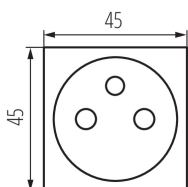

25323 BIURO 04-1250-102 bi

Захранващ контакт, френски стандарт със защита на контактите

5905339253231

ОБЩИ ДАННИ:

Цвят: бял

Място на монтаж: slot 45x45

Защита на контактите: да

Широчина [mm]: 45

Височина [mm]: 45

Installation depth: 25

Брой гнезда: 1

ТЕХНИЧЕСКИ ДАННИ:

Номинално напрежение [V]: 250 AC

Номинален ток [A]: 16

Категория на защита от токов удар: I

Материал: ABS

Material of contacts: CuZn70

Вид заземяване: от тип е

Вид клема: бърза връзка

Пластмаса: ABS

Брой модули: 2

Степен на защита IP: 20

ЛОГИСТИЧНИ ДАННИ:

Как е опаковано: 48

Количество бройки в междинна опаковка: 48

Количество бройки в сборна опаковка: 480

Единично нето тегло [g]: 27

Грамаж [g]: 31.04

Дължина на единична опаковка [cm]: 4.5

Ширина на единична опаковка [cm]: 4

Височина на единична опаковка [cm]: 4.5

Тегло на кашон [kg]: 14.8992

Ширина на кашон [cm]: 28

Височина на кашон [cm]: 35

Дължина на кашон [cm]: 51

Вместимост на кашон [m³]: 0.04998