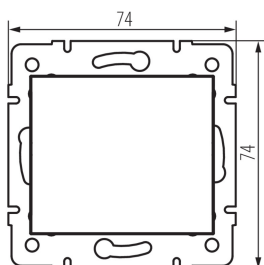

25344 BIURO 04-1461-102 bi

Крепеж за кутия Ф60

5905339253446

ОБЩИ ДАННИ:

Цвят: бял

Широчина [mm]: 74

Височина [mm]: 74

Diameter of an installation box: 60

ТЕХНИЧЕСКИ ДАННИ:

Материал: ABS

Пластмаса: ABS

Брой модули: 2

ЛОГИСТИЧНИ ДАННИ:

Как е опаковано: 30

Количество бройки в междинна опаковка: 30

Количество бройки в сборна опаковка: 300

Единично нето тегло [g]: 21

Грамаж [g]: 27

Дължина на единична опаковка [cm]: 7.5

Ширина на единична опаковка [cm]: 3

Височина на единична опаковка [cm]: 7.5

Тегло на кашон [kg]: 8.1

Ширина на кашон [cm]: 28

Височина на кашон [cm]: 35

Дължина на кашон [cm]: 51

Вместимост на кашон [m³]: 0.04998