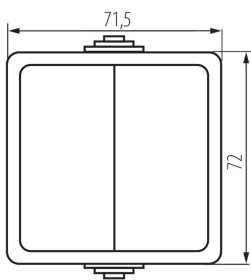

25352 TEKNO 05-1028-143 sz

Двуполюсен ключ

5905339253521

ОБЩИ ДАННИ:

Цвят: СИВ

Място на монтаж: за настенен монтаж

Подсветка: неприложимо

ТЕХНИЧЕСКИ ДАННИ:

Номинално напрежение [V]: 250 AC

Material of contacts: CuZn70

Вид клемма: винтова клемма

Пластмаса: ABS

Брой лостове: 2

Номинален ток [AX]: 10

Степен на защита IP: 54

ЛОГИСТИЧНИ ДАННИ:

Как е опаковано: 10

Количество бройки в междинна опаковка: 10

Количество бройки в сборна опаковка: 100

Единично нето тегло [g]: 94

Грамаж [g]: 116.1

Дължина на единична опаковка [cm]: 9

Ширина на единична опаковка [cm]: 5

Височина на единична опаковка [cm]: 18

Тегло на кашон [kg]: 11.61

Ширина на кашон [cm]: 32

Височина на кашон [cm]: 33

Дължина на кашон [cm]: 48

Вместимост на кашон [m³]: 0.050688