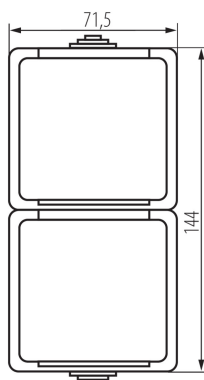

## 25360 TEKNO 05-2220-143 sz

Двоен захранващ вертикален контакт, френски стандарт със защита на контактите

5905339253606

### ОБЩИ ДАННИ:

Цвят: СИВ

Място на монтаж: за настенен монтаж

Защита на контактите: да

Брой гнезда: 2

### ЛОГИСТИЧНИ ДАННИ:

Как е опаковано: 5

Количество бройки в междинна опаковка: 5

Количество бройки в сборна опаковка: 40

Единично нето тегло [g]: 170

Грамаж [g]: 198

Дължина на единична опаковка [cm]: 9

Ширина на единична опаковка [cm]: 5.5

Височина на единична опаковка [cm]: 24

Тегло на кашон [kg]: 7.92

Ширина на кашон [cm]: 31

Височина на кашон [cm]: 35

Дължина на кашон [cm]: 35

Вместимост на кашон [m³]: 0.037975