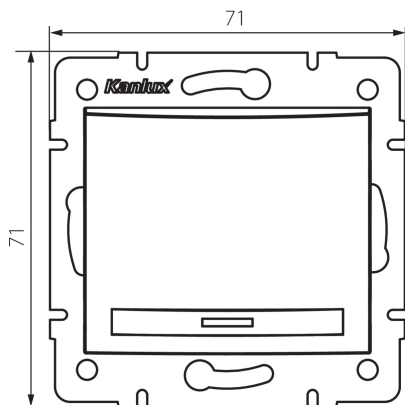

25368 DOMO 01-1050-250 sz

Стълбищен ключ

5905339253682

ОБЩИ ДАННИ:

Цвят: шампанско
Място на монтаж: за вграждане в стена
Подсветка: неприложимо
Широчина [mm]: 71
Височина [mm]: 71
Diameter of an installation box: 60
Installation depth: 25

ТЕХНИЧЕСКИ ДАННИ:

Номинално напрежение [V]: 250 AC
Материал: PC
Material of contacts: CuSn94
Вид клемма: бърза връзка
Пластмаса: PC
Брой лостове: 1
Номинален ток [AX]: 10
Степен на защита IP: 20

ЛОГИСТИЧНИ ДАННИ:

Как е опаковано: 10
Количество бройки в междинна опаковка: 10
Количество бройки в сборна опаковка: 120
Единично нето тегло [g]: 78
Грамаж [g]: 91.75
Дължина на единична опаковка [cm]: 10
Ширина на единична опаковка [cm]: 5
Височина на единична опаковка [cm]: 14
Тегло на кашон [kg]: 11.01
Ширина на кашон [cm]: 25.5
Височина на кашон [cm]: 32
Дължина на кашон [cm]: 44
Вместимост на кашон [m³]: 0.035904