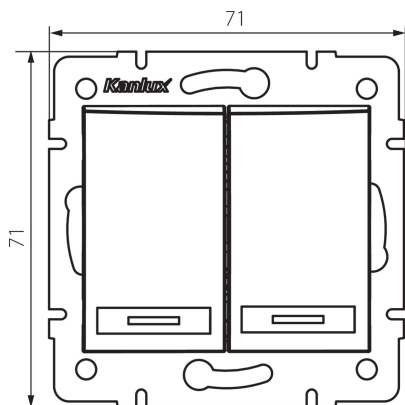

25371 DOMO 01-1120-250 sz

Двоен еднополюсен ключ с LED

5905339253712

ОБЩИ ДАННИ:

Цвят: шампанско
Място на монтаж: за вграждане в стена
Подсветка: да
Широчина [mm]: 71
Височина [mm]: 71
Diameter of an installation box: 60
Installation depth: 25

ТЕХНИЧЕСКИ ДАННИ:

Номинално напрежение [V]: 250 AC
Материал: PC
Material of contacts: CuSn94
Вид клемма: бърза връзка
Пластмаса: PC
Брой лостове: 2
Номинален ток [AX]: 10
Степен на защита IP: 20

ЛОГИСТИЧНИ ДАННИ:

Как е опаковано: 10
Количество бройки в междинна опаковка: 10
Количество бройки в сборна опаковка: 120
Единично нето тегло [g]: 82
Грамаж [g]: 95.67
Дължина на единична опаковка [cm]: 10
Ширина на единична опаковка [cm]: 4
Височина на единична опаковка [cm]: 14
Тегло на кашон [kg]: 11.4804
Ширина на кашон [cm]: 25.5
Височина на кашон [cm]: 32
Дължина на кашон [cm]: 44
Вместимост на кашон [m³]: 0.035904